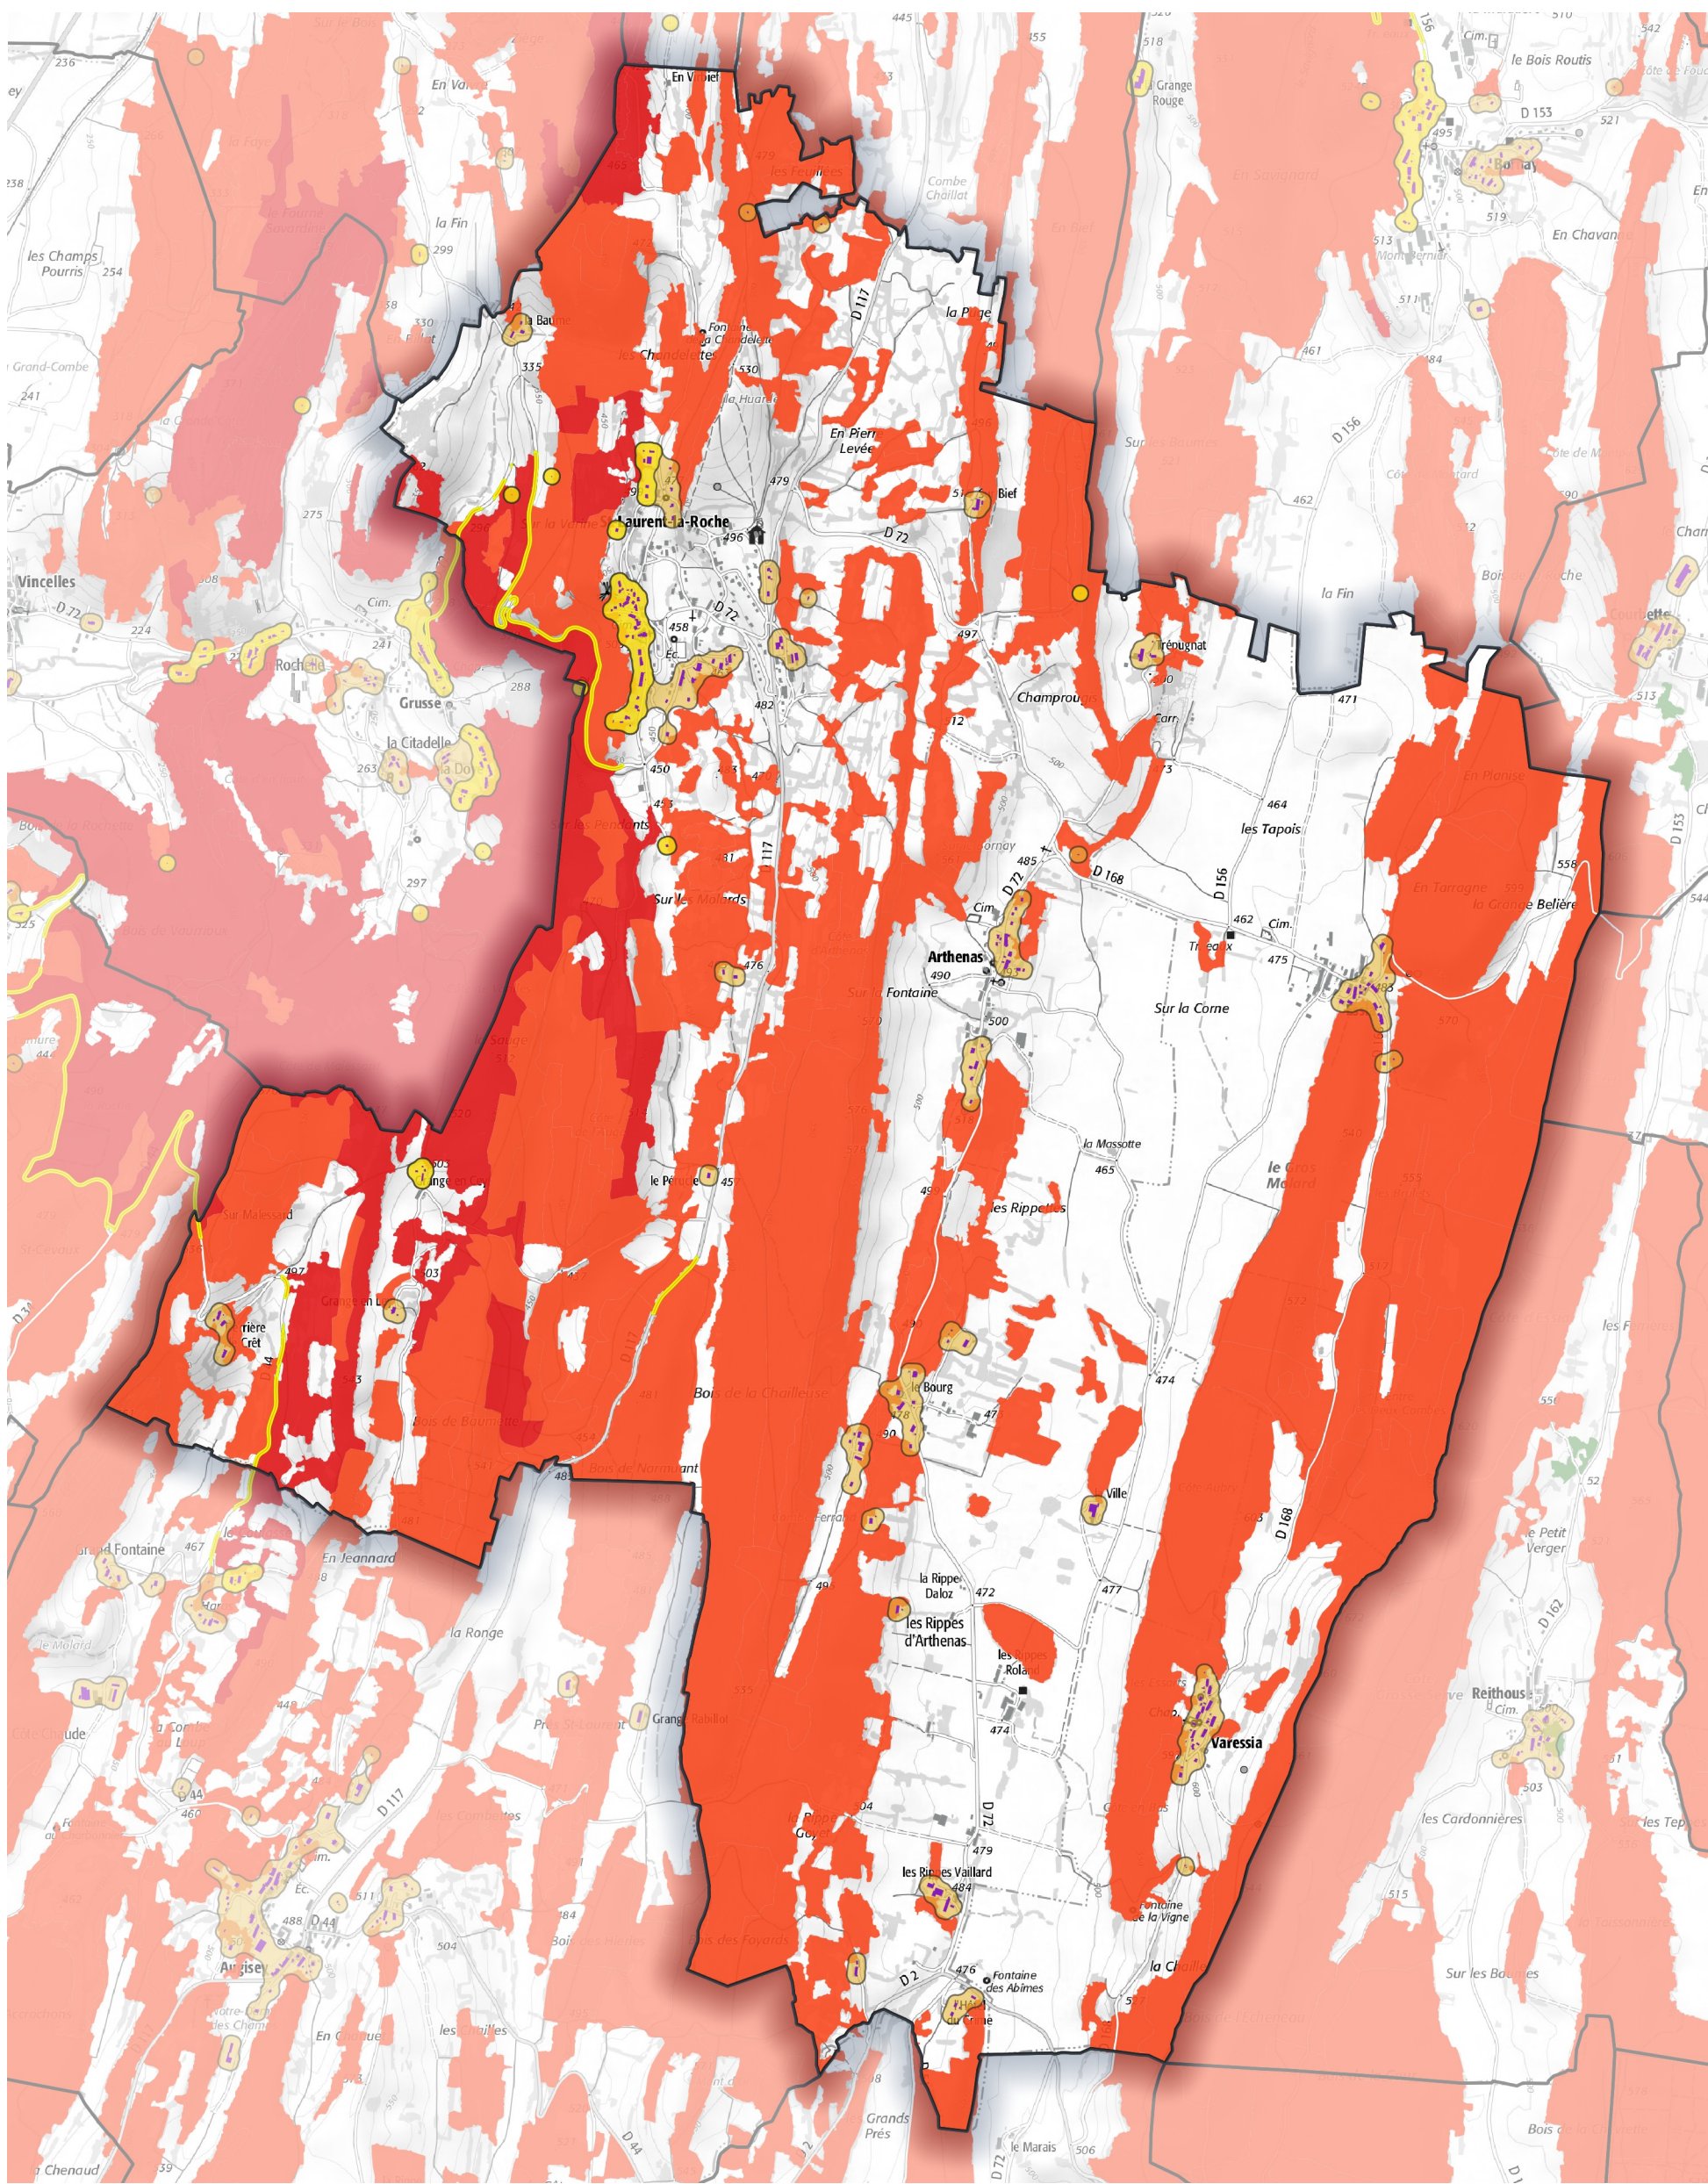

Risque Feux de Forêt La Chailleuse

Indices
de sensibilité
aux feux
de forêt

indice

- 9 - 15
Moyen
Faible
- 15 - 25
Modéré
- 25 - 30
Fort

- Campings proches de la végétation
- Bâtiments à moins de 50m de la végétation 72
- Emprises des routes impactées par la végétation d'indice fort
- Secteurs bâtis à risque fort
- Bâtiments
- Secteurs bâtis à risque modéré et moyen