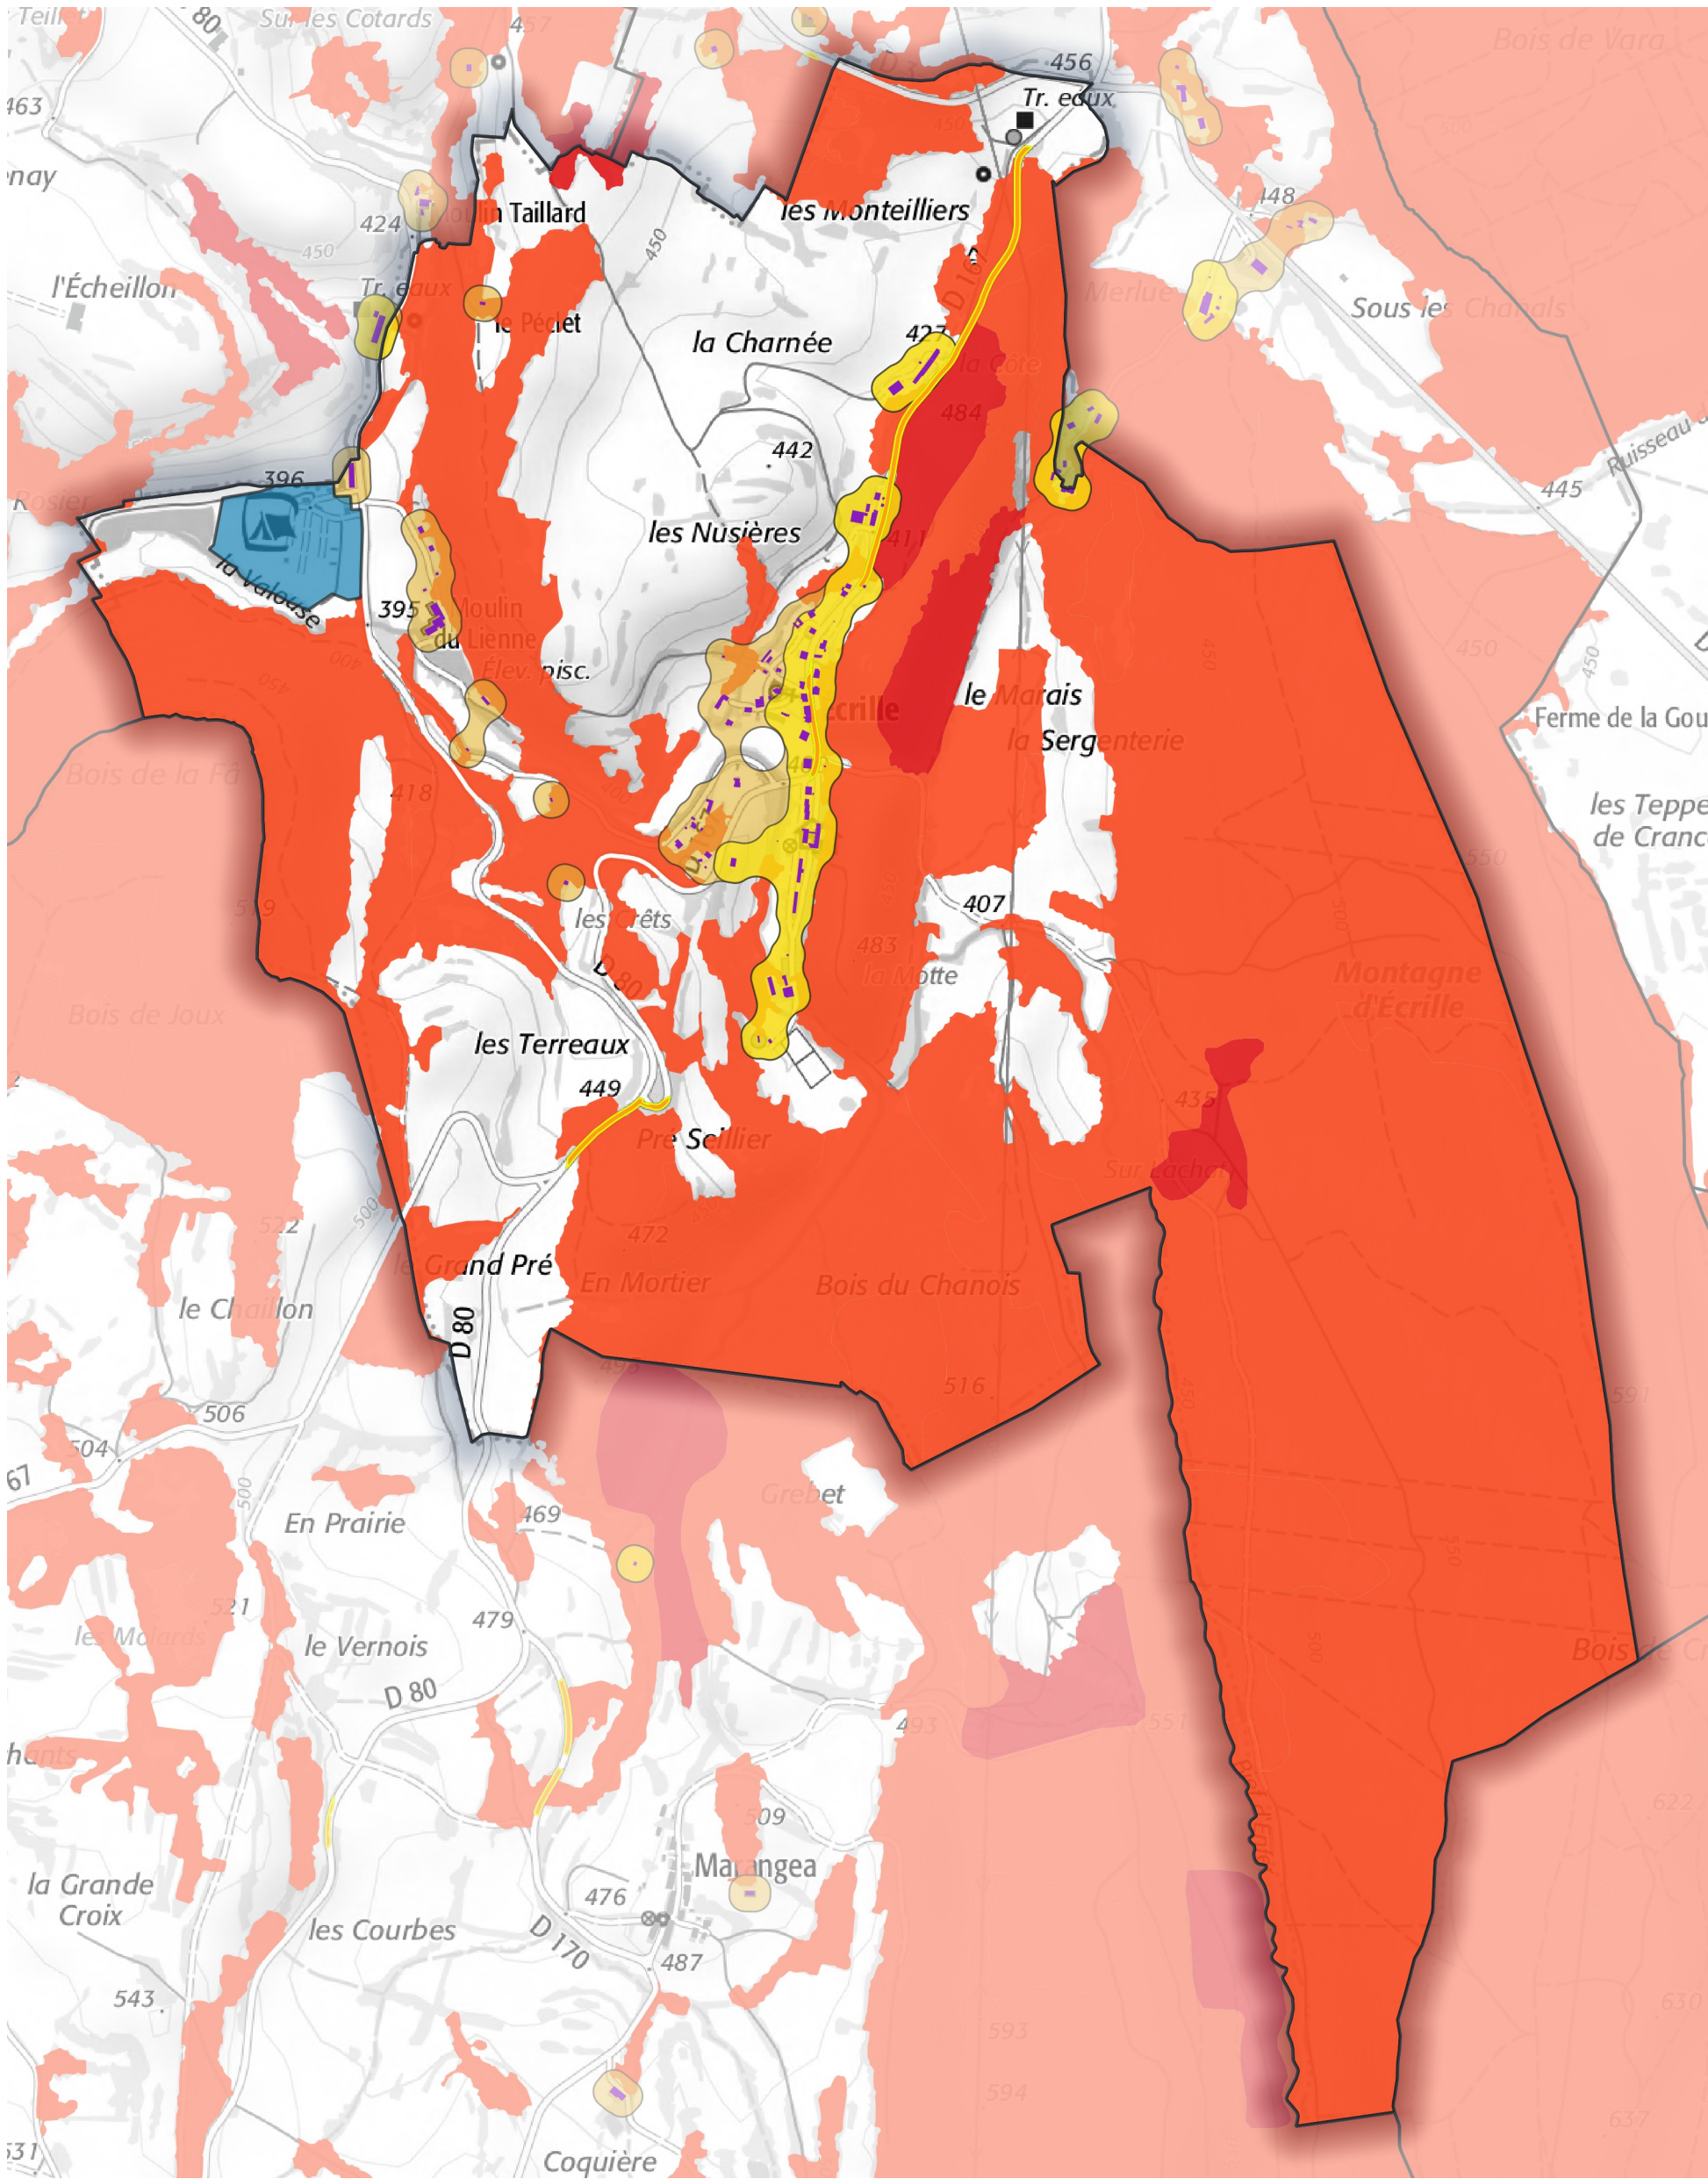

# Risque Feux de Forêt Écrille

**PRÉFET  
DU JURA**

Liberté  
Égalité  
Fraternité

Indices  
de sensibilité  
aux feux  
de forêt

indice

- 9 - 15  
Moyen  
Faible
- 15 - 25  
Modéré
- 25 - 30  
Fort

- Campings proches de la végétation
- Bâtiments à moins de 50m de la végétation 67
- Emprises des routes impactées par la végétation d'indice fort
- Secteurs bâtis à risque fort
- Bâtiments
- Secteurs bâtis à risque modéré et moyen