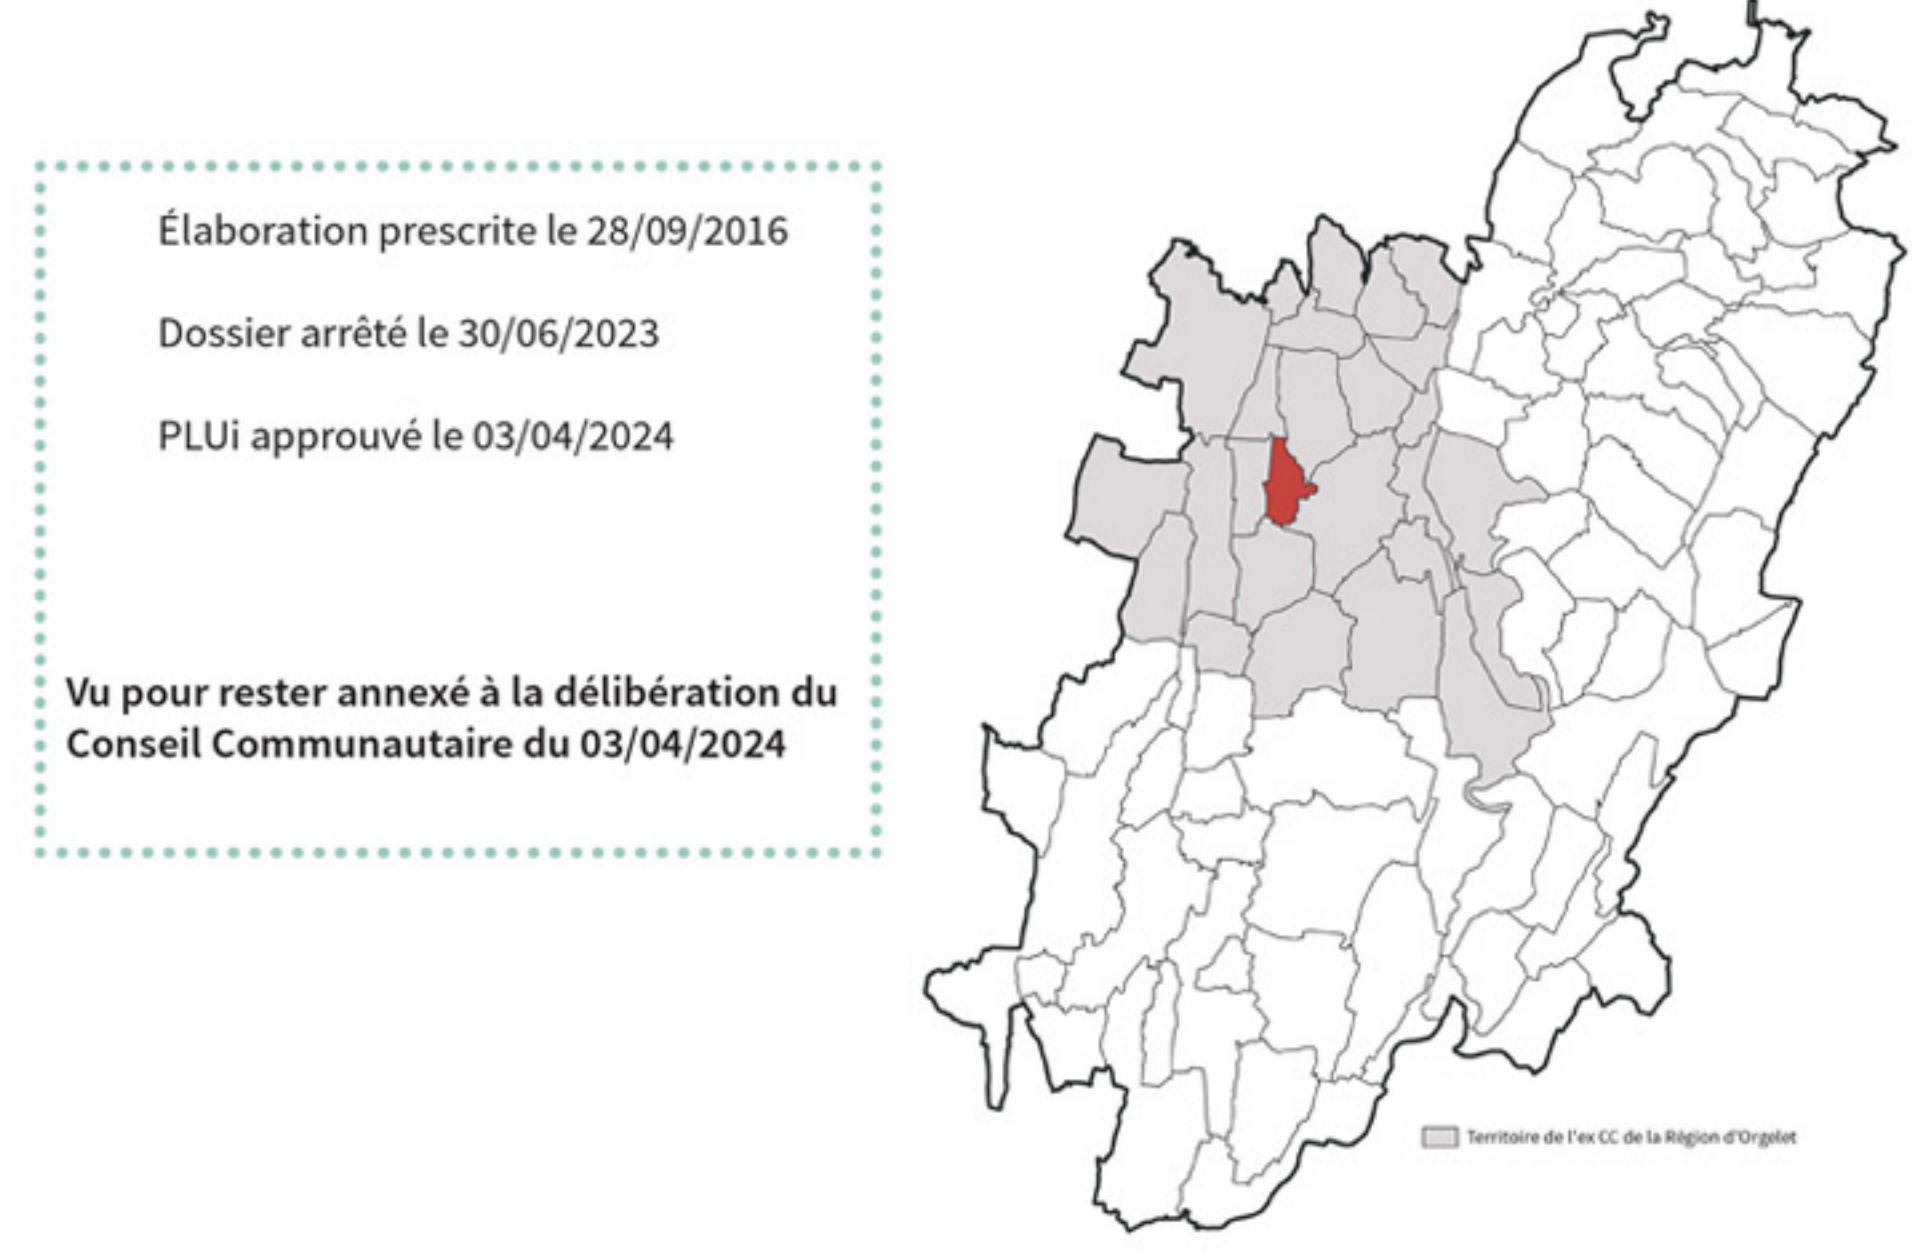

Plan Local d'Urbanisme intercommunal
TERRE D'Émeraude COMMUNAUTÉ
ex CC de la Région d'Orgelet

9. Plan du zonage d'assainissement

MOUTONNE