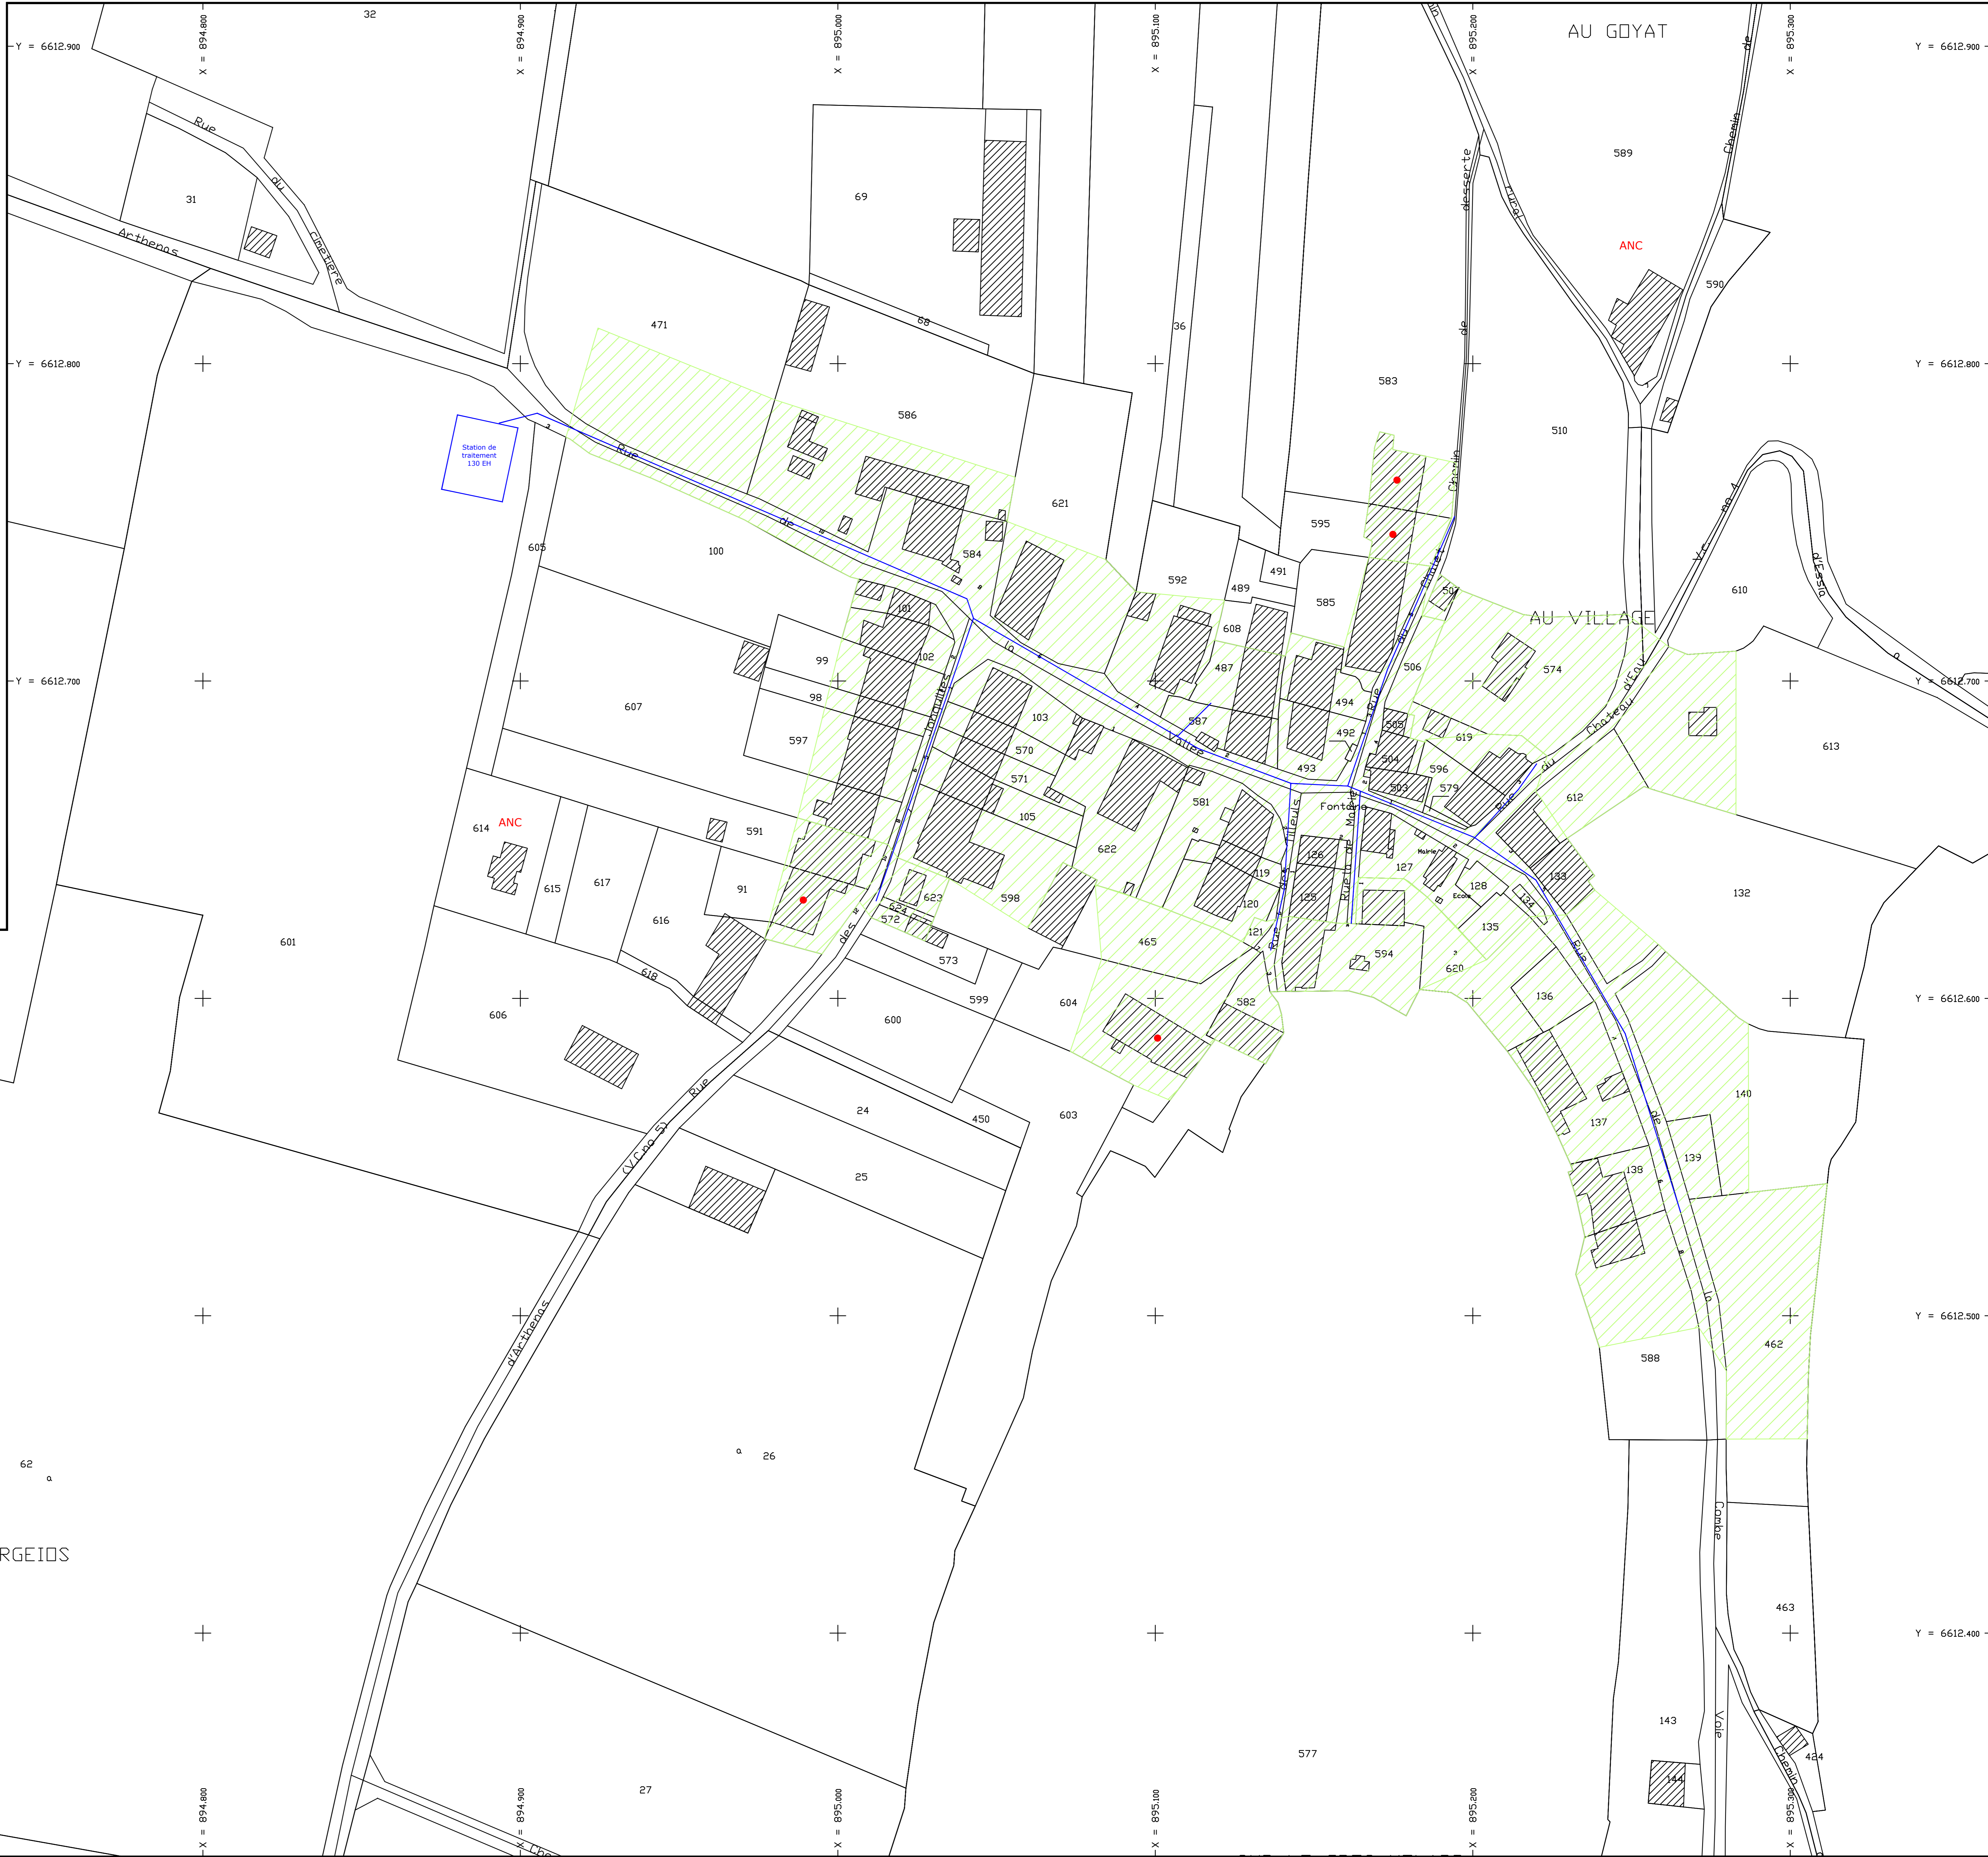

Plan Local d'Urbanisme intercommunal
TERRE D'ÉMERAUDE COMMUNAUTÉ
 ex CC de la Région d'Orgelet

9. Plan du zonage d'assainissement
ESSIA

LA CHAILLEUSE

Élaboration prescrite le 28/09/2016
 Dossier arrêté le 30/06/2023
 PLUi approuvé le 03/04/2024

Vu pour rester annexé à la délibération du
 Conseil Communautaire du 03/04/2024

LEGENDE
 Zone d'assainissement collectif 
 Réseau projeté 