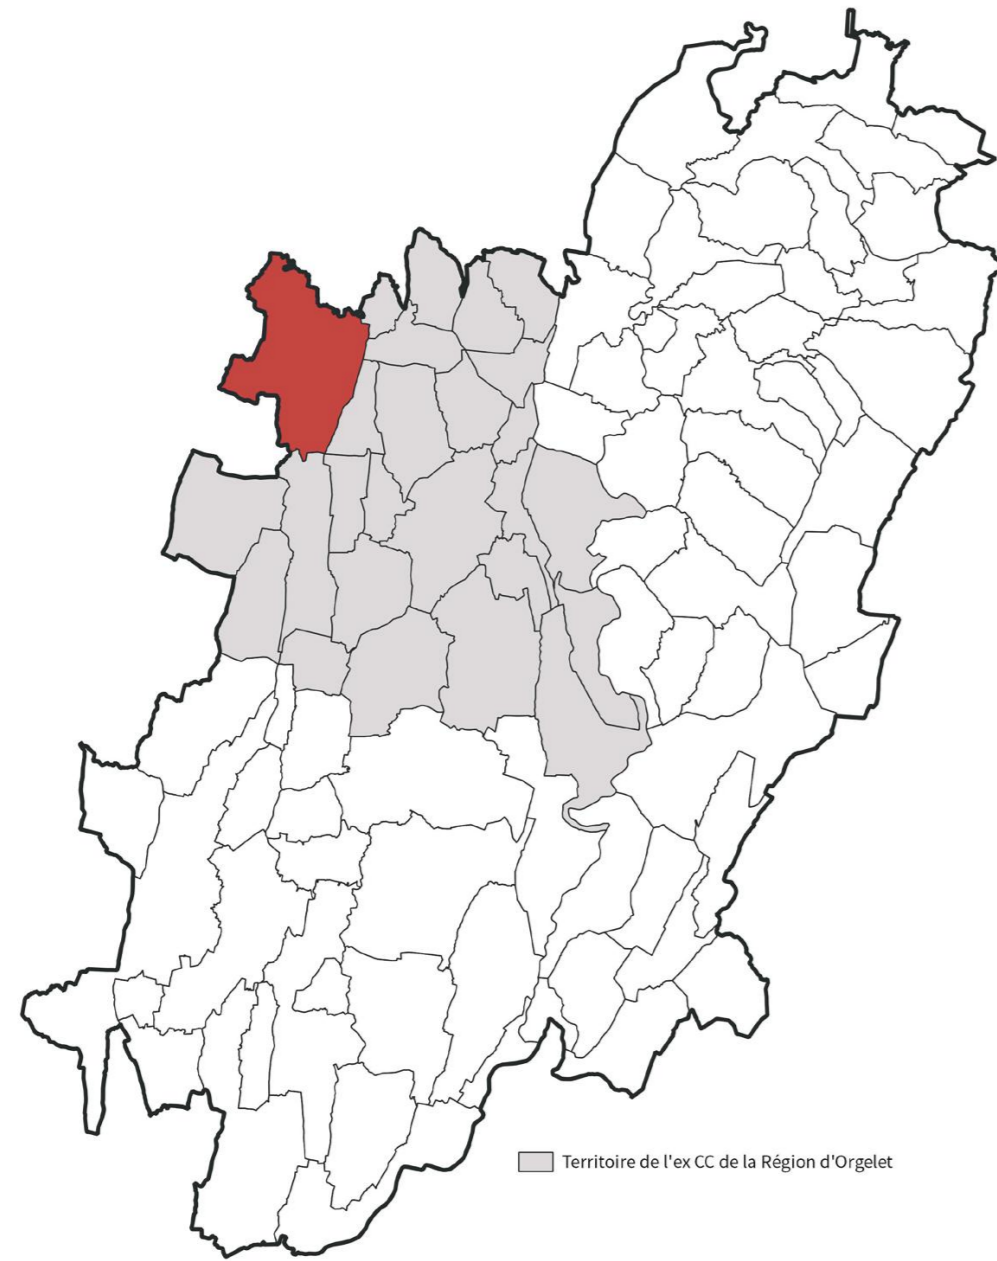

Plan Local d'Urbanisme intercommunal
TERRE D'ÉMERAUDE COMMUNAUTÉ
 ex CC de la Région d'Orgelet

9. Plan du zonage d'assainissement
ESSIA

LA CHAILLEUSE

Élaboration prescrite le 28/09/2016
 Dossier arrêté le 30/06/2023
 PLUi approuvé le 03/04/2024

Vu pour rester annexé à la délibération du
 Conseil Communautaire du 03/04/2024

LEGENDE
 Zone d'assainissement collectif 
 Réseau projeté 